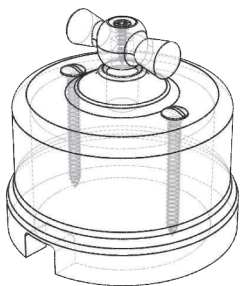

Выключатели

| Наименование | Размер | Цвет | Артикул |
|--|----------|--|-----------|
| Выключатель 1-кл. проходной, 10А 250В | ø65x48mm | Белый  | B1-201-01 |
| | | Коричневый  | B1-201-02 |
| | | Черный  | B1-201-03 |
| Выключатель 2-кл., 10А 250В | ø65x48mm | Белый  | B1-202-01 |
| | | Коричневый  | B1-202-02 |
| | | Черный  | B1-202-03 |
| Выключатель перекрестный, 10А 250В | ø65x48mm | Белый  | B1-203-01 |
| | | Коричневый  | B1-203-02 |
| | | Черный  | B1-203-03 |

Внешний корпус изделия и ручка выполнены из высококачественного фарфора.

Розетки

Наименование

Розетка с 3.К., 16А 250В

Размер

ø65x48,5mm

Цвет

Белый