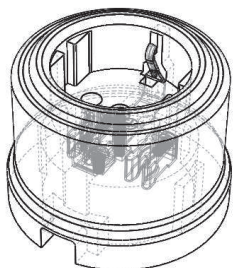

Выключатели

| Наименование | Размер | Цвет | Артикул |
|--|----------|--|-----------|
| Выключатель 1-кл. проходной, 10А 250В | ø65x48mm | Белый  | B1-201-01 |
| | | Коричневый  | B1-201-02 |
| | | Черный  | B1-201-03 |
| Выключатель 2-кл., 10А 250В | ø65x48mm | Белый  | B1-202-01 |
| | | Коричневый  | B1-202-02 |
| | | Черный  | B1-202-03 |
| Выключатель перекрестный, 10А 250В | ø65x48mm | Белый  | B1-203-01 |
| | | Коричневый  | B1-203-02 |
| | | Черный  | B1-203-03 |

Внешний корпус изделия и ручка выполнены из высококачественного фарфора.

Розетки

Наименование

Розетка с 3.К., 16А 250В

Размер

ø65x48,5mm

Цвет

Белый