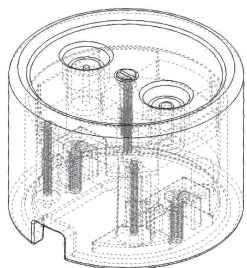

ТВ Розетки

Наименование	Размер	Цвет	Артикул
Розетка R/TV-Sat проходная	ø65x46mm	Белый	B1-304-01
		Коричневый	B1-304-02
		Черный	B1-304-03
Розетка R/TV-Sat оконечная	ø65x46mm	Белый	B1-305-01
		Коричневый	B1-305-02
		Черный	B1-305-03

Внешний корпус изделия выполнен из высококачественного фарфора.