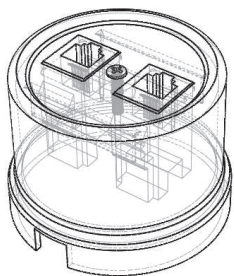

Внешний корпус изделия и ручка выполнены из высококачественного фарфора.

Розетки

Наименование

Розетка с 3.К., 16А 250В

Размер

ø65x48,5mm

Цвет

Белый

Коричневый

Черный

Артикул

B1-101-01

B1-101-02

B1-101-03

Внешний корпус изделия выполнен из высококачественного фарфора.

RJ45&RJ11

| Наименование | Размер | Цвет | Артикул |
|-----------------------|----------|--|-----------|
| Розетка RJ11, двойная | ø65x48mm | Белый  | B1-301-01 |
| | | Коричневый  | B1-301-02 |
| | | Черный  | B1-301-03 |
| Розетка RJ45, двойная | ø65x48mm | Белый  | B1-302-01 |
| | | Коричневый  | B1-302-02 |
| | | Черный  | B1-302-03 |
| Розетка RJ11+RJ45 | ø65x48mm | Белый  | B1-303-01 |
| | | Коричневый  | B1-303-02 |
| | | Черный  | B1-303-03 |