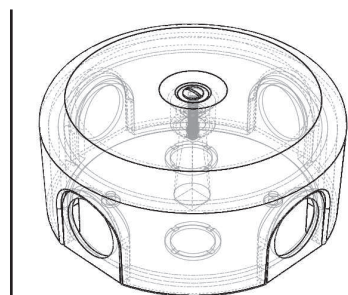

Внешний корпус изделия и ручка выполнены из высококачественного фарфора.

Розетки

Наименование

Розетка с 3.К., 16А 250В

Размер

ø65x48,5mm

Цвет

Белый

| Наименование | Размер | Цвет | Артикул |
|-----------------------|----------|--|-----------|
| Розетка RJ11, двойная | ø65x48mm | Белый  | B1-301-01 |
| | | Коричневый  | B1-301-02 |
| | | Черный  | B1-301-03 |
| Розетка RJ45, двойная | ø65x48mm | Белый  | B1-302-01 |
| | | Коричневый  | B1-302-02 |
| | | Черный  | B1-302-03 |
| Розетка RJ11+RJ45 | ø65x48mm | Белый  | B1-303-01 |
| | | Коричневый  | B1-303-02 |
| | | Черный  | B1-303-03 |

Внешний корпус изделия выполнен из высококачественного фарфора.

ТВ Розетки

| Наименование | Размер | Цвет | Артикул |
|----------------------------|----------|--|-----------|
| Розетка R/TV-Sat проходная | ø65x46mm | Белый  | B1-304-01 |
| | | Коричневый  | B1-304-02 |
| | | Черный  | B1-304-03 |
| Розетка R/TV-Sat оконечная | ø65x46mm | Белый  | B1-305-01 |
| | | Коричневый  | B1-305-02 |
| | | Черный  | B1-305-03 |

Внешний корпус изделия выполнен из высококачественного фарфора.

Распределительные коробки

| Наименование | Размер | Цвет | Артикул |
|------------------------------|-----------|--|-----------|
| Распределительная коробка №1 | ø78x45mm | Белый  | B1-521-01 |
| | | Коричневый  | B1-521-02 |
| | | Черный  | B1-521-03 |
| Распределительная коробка №2 | ø110x50mm | Белый  | B1-522-01 |
| | | Коричневый  | B1-522-02 |
| | | Черный  | B1-522-03 |